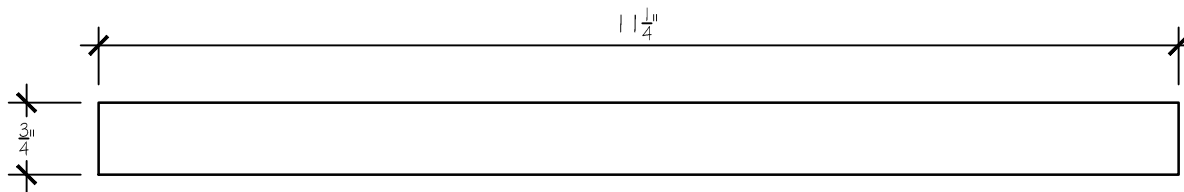

COUPE-COUVRE-JOINT

ÉCHELLE: 6"=1'-0"

COUPE 1"X8"

ÉCHELLE: 6"=1'-0"

COUPE 1"X10"

ÉCHELLE: 6"=1'-0"

COUPE 1"X12"

ÉCHELLE: 6"=1'-0"

ISOMÉTRIE

ÉCHELLE: 6"=1'-0"

COUPE D'ASSEMBLAGE

ÉCHELLE: 6"=1'-0"

Juste du Pin

REVÊTEMENTS DE BOIS

266 rue Armand Majeau  
 Saint-Roch-de-l' Achigan  
 Québec, J0K 3H0  
 Tél.: 450-439-6888  
 Fax.: 450-588-6663  
 Email: info@justedupin.com

CLIENT: JUSTE DU PIN		NOM: PLANCHES ET COUVRE-JOINTS	
Dessiné par: Louise Armstrong	DATE: 2015-03-02	Titre: COUPES ET ISOMÉTRIE	
DESSIN NO.	REV.	ECHELLE: 6"=1'-0"	FEUILLE: 1 de 1