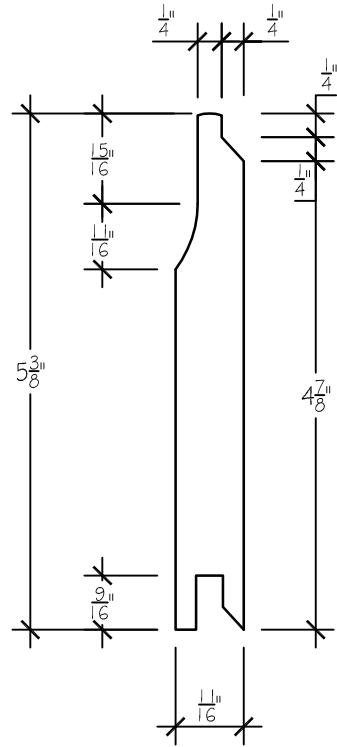

EMBOUVETAGE

ÉCHELLE: 6"=1'-0"

COUPE 1"X6"

ÉCHELLE: 6"=1'-0"

COUPE 1"X8"

ÉCHELLE: 6"=1'-0"

COUVRANT 1"X6"

ÉCHELLE: 3"=1'-0"

COUVRANT 1"X8"

ÉCHELLE: 3"=1'-0"

Juste du Pin

REVÊTEMENTS DE BOIS

266 rue Armand Majeau
 Saint-Roch-de-l'Achigan
 Québec, J0K 3H0
 Tél.: 450-439-6888
 Fax.: 450-588-6663
 Email: info@justedupin.com

CLIENT: JUSTE DU PIN	
Dessiné par: Louise Armstrong	DATE: 2015-02-18
DESSIN NO.	REV.

NOM: GORGE	
Titre: COUPES	
ÉCHELLE: TEL QU'INDIQUÉ	FEUILLE: 1 de 1