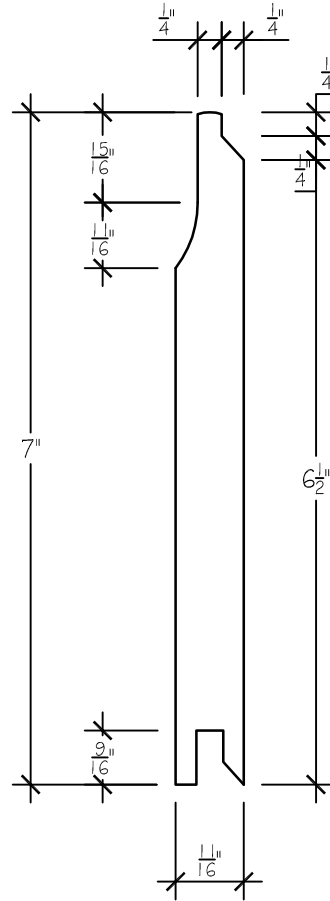

EMBOUVETAGE

ÉCHELLE: 6"=1'-0"

COUPE 1"X6"

ÉCHELLE: 6"=1'-0"

COUPE 1"X8"

ÉCHELLE: 6"=1'-0"

COUVRANT 1"X6"

ÉCHELLE: 3"=1'-0"

COUVRANT 1"X8"

ÉCHELLE: 3"=1'-0"

Juste du Pin

REVÊTEMENTS DE BOIS

266 rue Armand Majeau
 Saint-Roch-de-l'Achigan
 Québec, J0K 3H0
 Tél.: 450-439-6888
 Fax.: 450-588-6663
 Email: info@justedupin.com

CLIENT: JUSTE DU PIN	
Dessiné par: Louise Armstrong	DATE: 2015-02-18
DESSIN NO.	REV.

NOM: GORGE	
Titre: COUPES	
ÉCHELLE: TEL QU'INDIQUÉ	FEUILLE: 1 de 1